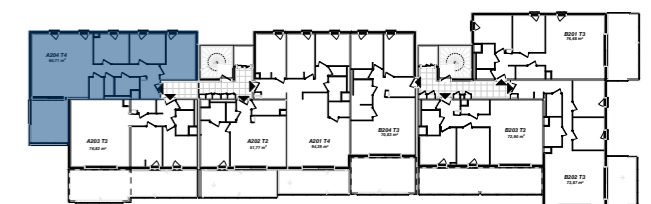

A204 T4

Pièce de vie	36,49
Ch.1	13,49
Dgt	11,66
Ch.2	10,42
Ch.3	10,07
SDB	3,91
Cellier	2,95
WC	1,72
Total	90,71 m²

A204 T4 annexe

Terrasse	15,74
Total	15,74 m²

Cloisons démontables

Faux-plafonds

Emplacement faïence ht.130 cm

Emplacement faïence ht.200 cm

NB : Les côtes, les surfaces, les gaines et les soffites sont susceptibles de modifications dues aux impératifs administratifs, aux contraintes techniques de construction et aux tolérances d'exécution. Les seuls éléments d'équipement qui seront fournis sont ceux figurant sur la notice descriptive annexée à l'acte de vente.