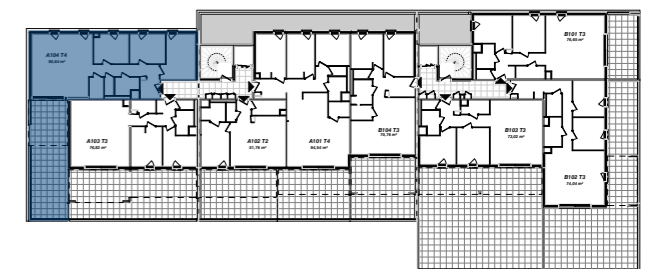

A104 T4

Pièce de vie	36,48
Ch.1	13,42
Dgt	11,66
Ch.2	10,42
Ch.3	10,07
SDB	3,91
Cellier	2,95
WC	1,73
Total	90,64 m²

A104 T4 annexe

Terrasse	43,19
Total	43,19 m²

Cloisons démontables

Faux-plafonds

Emplacement faïence ht.130 cm

Emplacement faïence ht.200 cm

NB : Les côtes, les surfaces, les gaines et les soffites sont susceptibles de modifications dues aux impératifs administratifs, aux contraintes techniques de construction et aux tolérances d'exécution. Les seuls éléments d'équipement qui seront fournis sont ceux figurant sur la notice descriptive annexée à l'acte de vente.